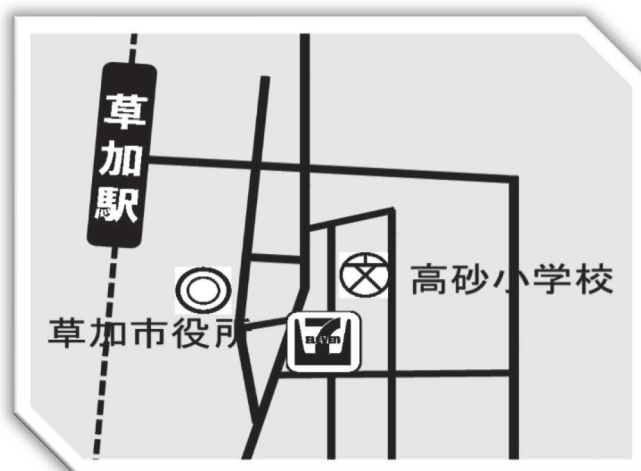

高砂小すぐ近く

セブン-イレブン

草加吉町2丁目店

草加市吉町

2-1-60

TEL:048-927-6190

「動き」をキーワードに、生活に小さな変化をあたえ、人の心を豊かにする
KOKUSAI DSP. は、そんなものづくりを目指します

共感してくださるお客様の手元に、心をこめて直接お届けしたい
そんな思いから、KOKUSAI DSP. がたどり着いたのは
少量生産であること、Made in Japan であること

— KOKUSAI DSP. の製品は、全て日本製です —

国際ディスプレイ工業株式会社

Amaotoの魅力を
Youtubeで

本社 〒113-0023
東京都文京区向丘2-15-5
TEL 03-3828-2286 FAX 03-3828-2288

工場 〒278-0001
千葉県野田市目吹1335
TEL 04-7122-5714 FAX 04-7122-0534