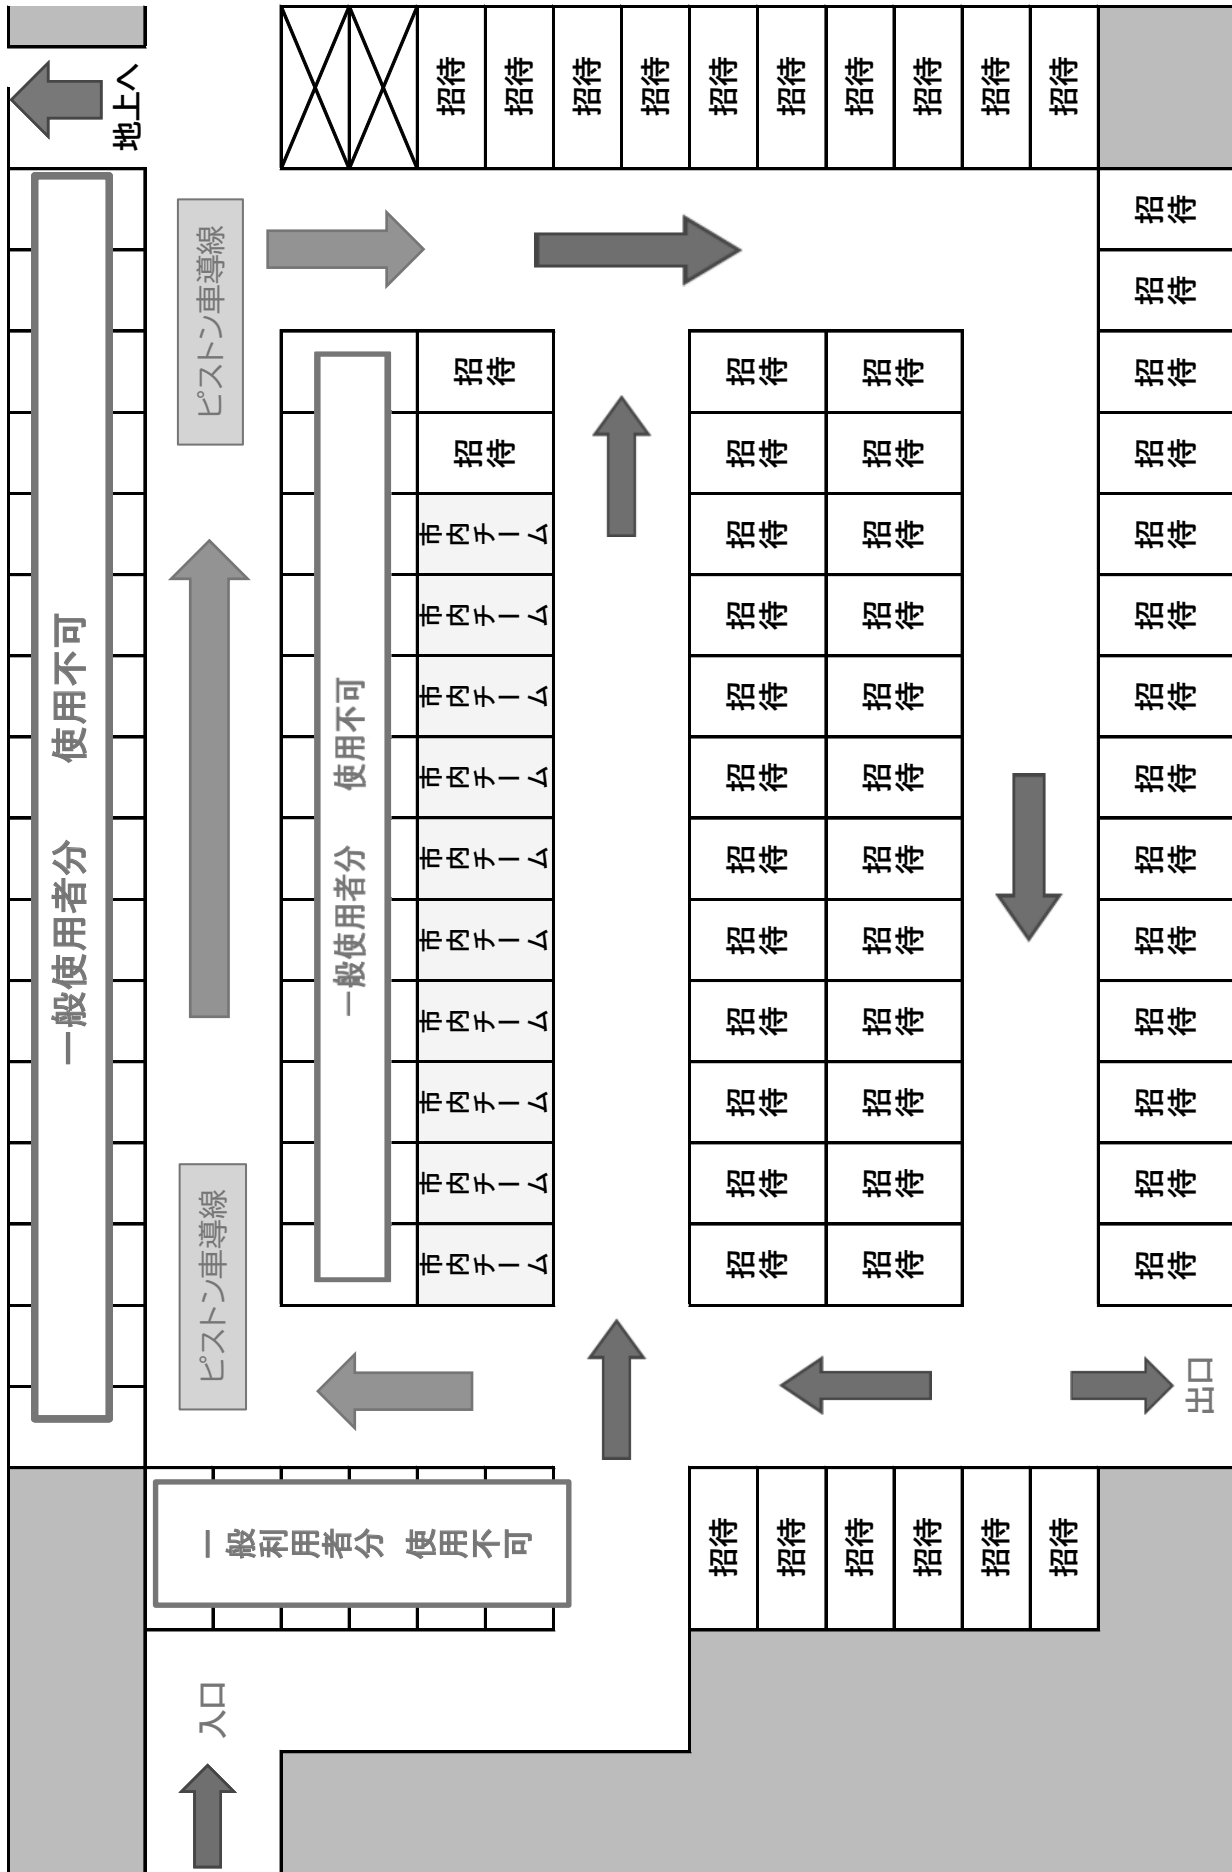

駐車場内は、濃いグレーの矢印方向に一方通行です